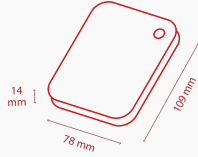

Werkzeuge

[ToshibaStorageDiagnosticTool_1.30.8920.zip](#) ?

Produktdaten

Eckdaten	
Schnittstelle	USB 3.2 Gen 1 (USB 2.0-kompatibel)
Max. Übertragungsrate	~ 5,0 Gbit/s
Dateisystem	NTFS (für MS Windows) Bei Mac OS Neuformatierung erforderlich
Stromversorgung	über USB-Anschluss (max. 900 mA)
Systemanforderungen	Formatiertes NTFS für Microsoft® Windows® 11, Windows® 10, Windows® 8.1 Ein freier USB 3.2 Gen 1- oder USB 2.0-Anschluss Bei macOS v12.0.1 / v11.5.2 / v11.5 / v11.2 / v10.15 / v10.14 / v10.13 / v10.12 st eine Neuformatierung erforderlich.

Box Content	
Packungsinhalt	Canvio Advance USB 3.2 Gen 1-Kabel (Typ A auf Micro-B) Benutzerhandbuch (auf der Festplatte vorinstalliert)
Maße	
Gewicht	1 TB, 2 TB: 149 g 4 TB: 217,5 g
Abmessungen	1 TB, 2 TB: 78 x 109 x 14 mm 4 TB: 109 x 78 x 19 mm
Gehäuse	Strukturiertes Finish
Eigenschaften	
Kennwortschutz-Software	Sicherheitssoftware für Toshiba Speicher (per Download)
Backup-Software	Backup-Software für Toshiba Speicher (per Download)